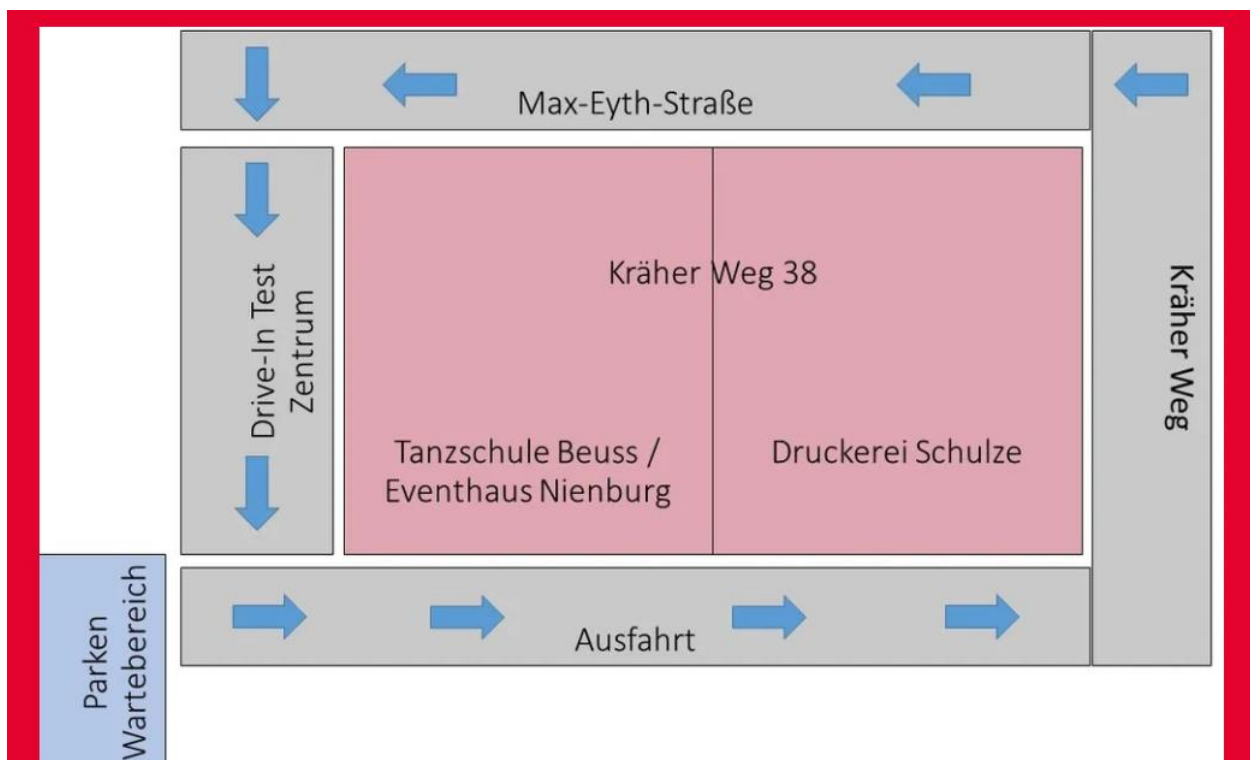

Einfahrt zum Testzentrum ist über die Max-Eyth-Straße. (Folgen Sie hier der Beschilderung)

Für die Wartezeit auf das Testergebnis ist die markierte Parkfläche zu nutzen.

Bitte beachten Sie, dass das Gelände einem Einbahnstraßen System folgt.