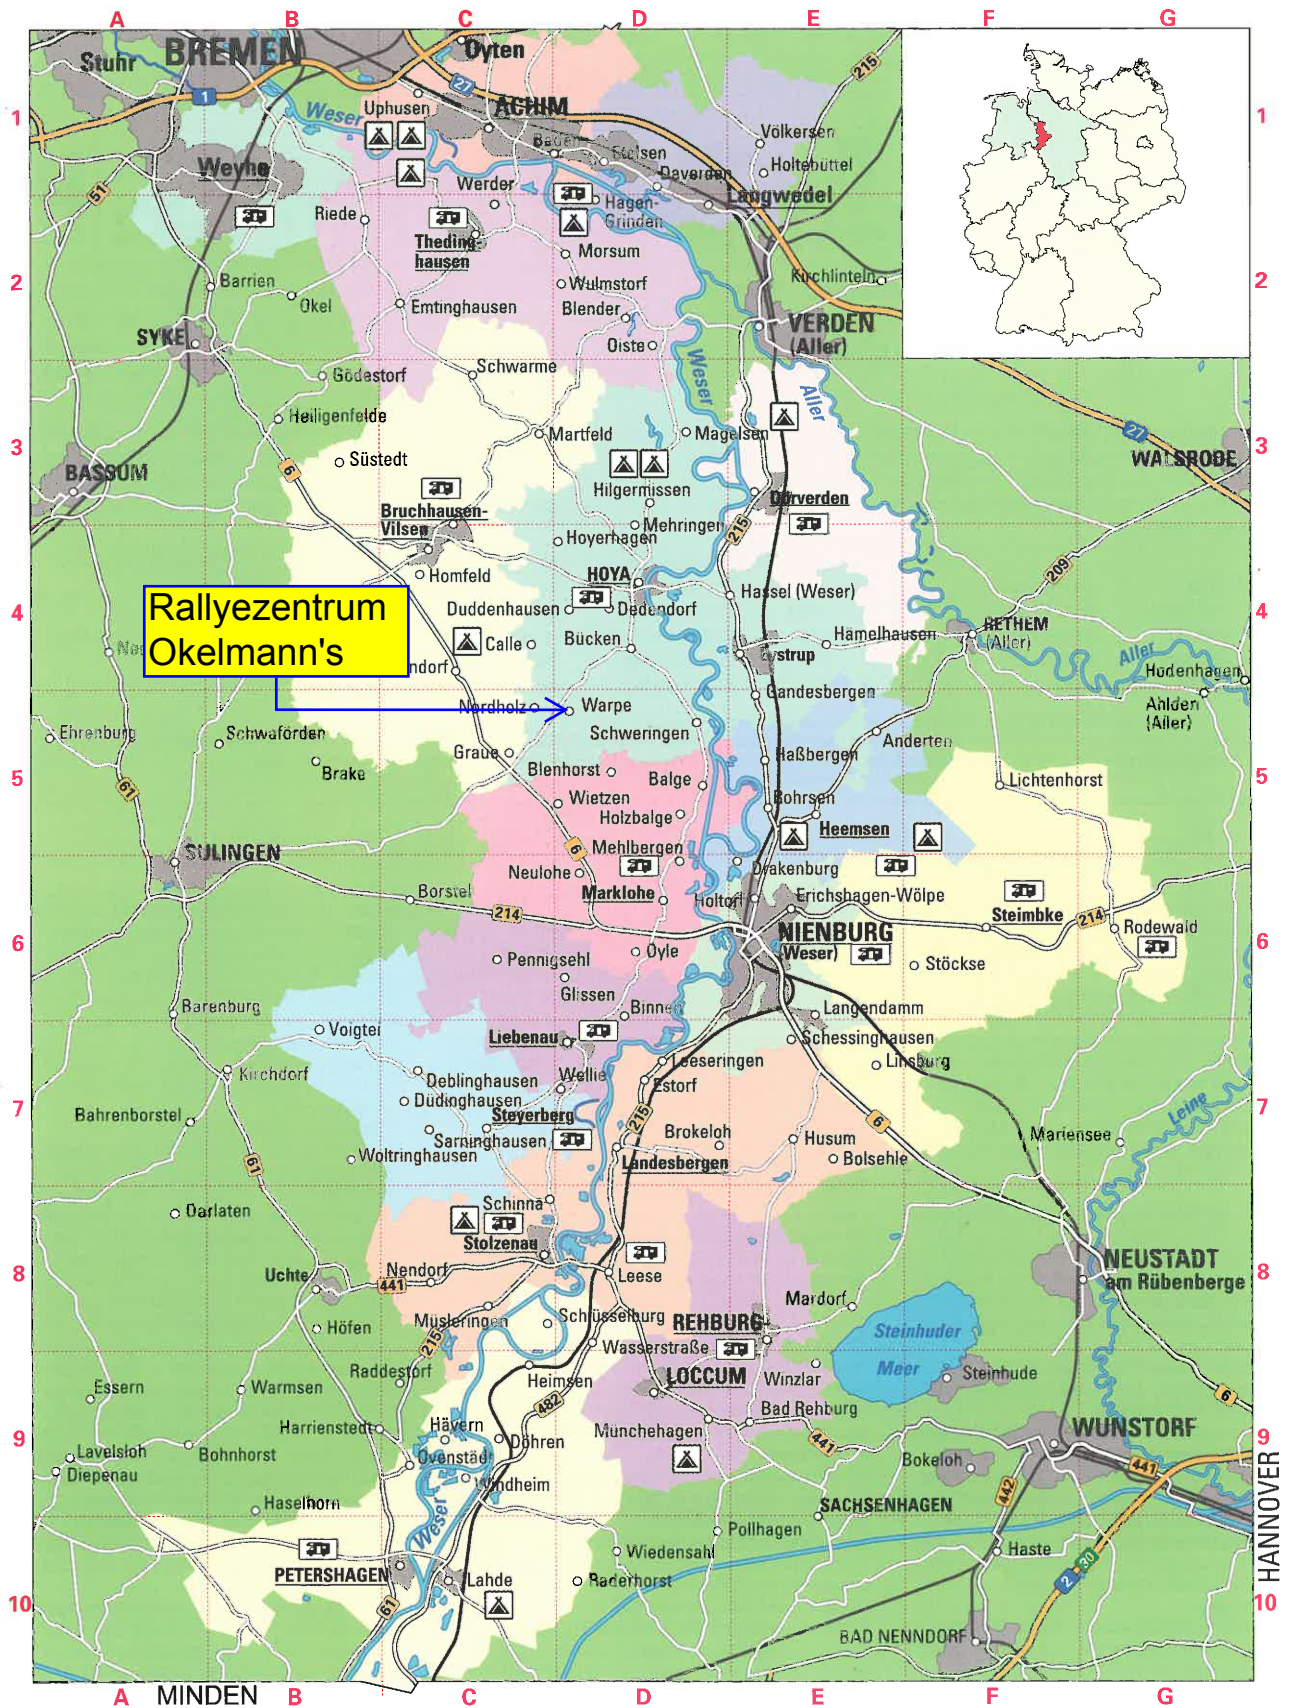

Mittelweser-Region

LGLN – Landesamt für Geoinformation und Landentwicklung Niedersachsen 2015

-  Campingplatz
-  Reisemobilstellplatz

Reisemobilstellplätze

mit Stromversorgung, Frischwasserversorgung und Abwasserentsorgung

Wohnmobilstellplätze der Umgebung

1. Wohnmobilstellplatz Am Landhaus Hünecke, 27333 Warpe, Nordholz 2
(Parkplatz bei/im Restaurant/Hotel/Weingut)

2. Wohnmobilstellplatz, 27333 Bücken, Bruchstrasse (L352)
Der Platz liegt am Mühlenbach, der Bücken durchfließt an der Zufahrt zu einem Sportplatz.
Zufahrt zu den Plätzen über Verbundsteine, Plätze selber auf Rasen, n ... (Echter Stellplatz)